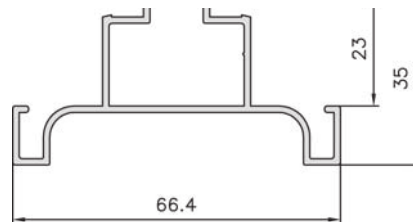

R92

Novo perfil de alumínio com gola dupla curva e acabamento mate.

New aluminium profile with double collar and matte finish.

R93

Novo perfil de alumínio com gola simples e acabamento mate.

New aluminium profile with simple collar with matte finish.

R94

Novo perfil puxador para módulo superior com batente de borracha

New handle profile for upper module with rubber stop.