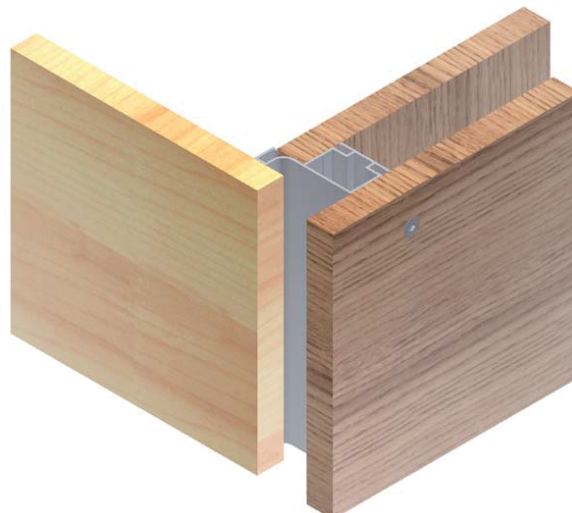

R92

Novo perfil de alumínio com gola dupla curva e acabamento mate.

New aluminium profile with double collar and matte finish.

R93

Novo perfil de alumínio com gola simples e acabamento mate.

New aluminium profile with simple collar with matte finish.

R94

Novo perfil puxador para módulo superior com batente de borracha

New handle profile for upper module with rubber stop.