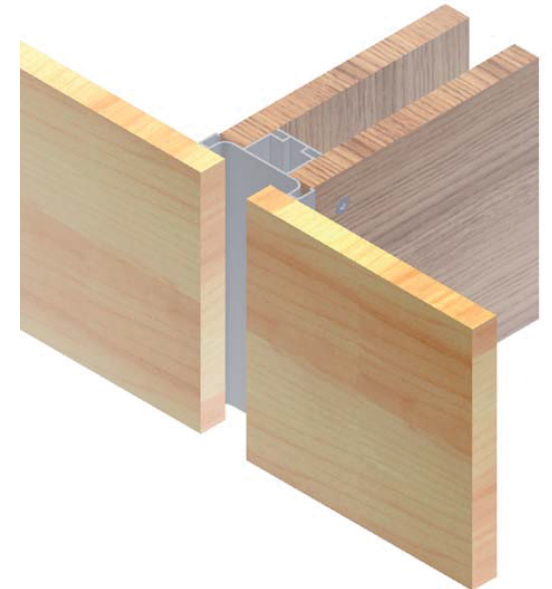

R92

Novo perfil de alumínio com gola dupla curva e acabamento mate.

New aluminium profile with double collar and matte finish.

R93

Novo perfil de alumínio com gola simples e acabamento mate.

New aluminium profile with simple collar with matte finish.

R94

Novo perfil puxador para módulo superior com batente de borracha

New handle profile for upper module with rubber stop.