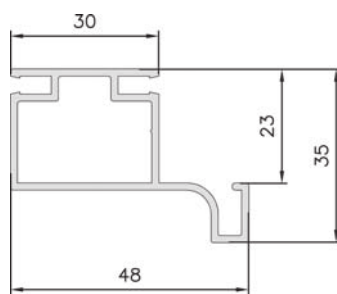

R92

Novo perfil de alumínio com gola dupla curva e acabamento mate.

New aluminium profile with double collar and matte finish.

R93

Novo perfil de alumínio com gola simples e acabamento mate.

New aluminium profile with simple collar with matte finish.

R94

Novo perfil puxador para módulo superior com batente de borracha

New handle profile for upper module with rubber stop.